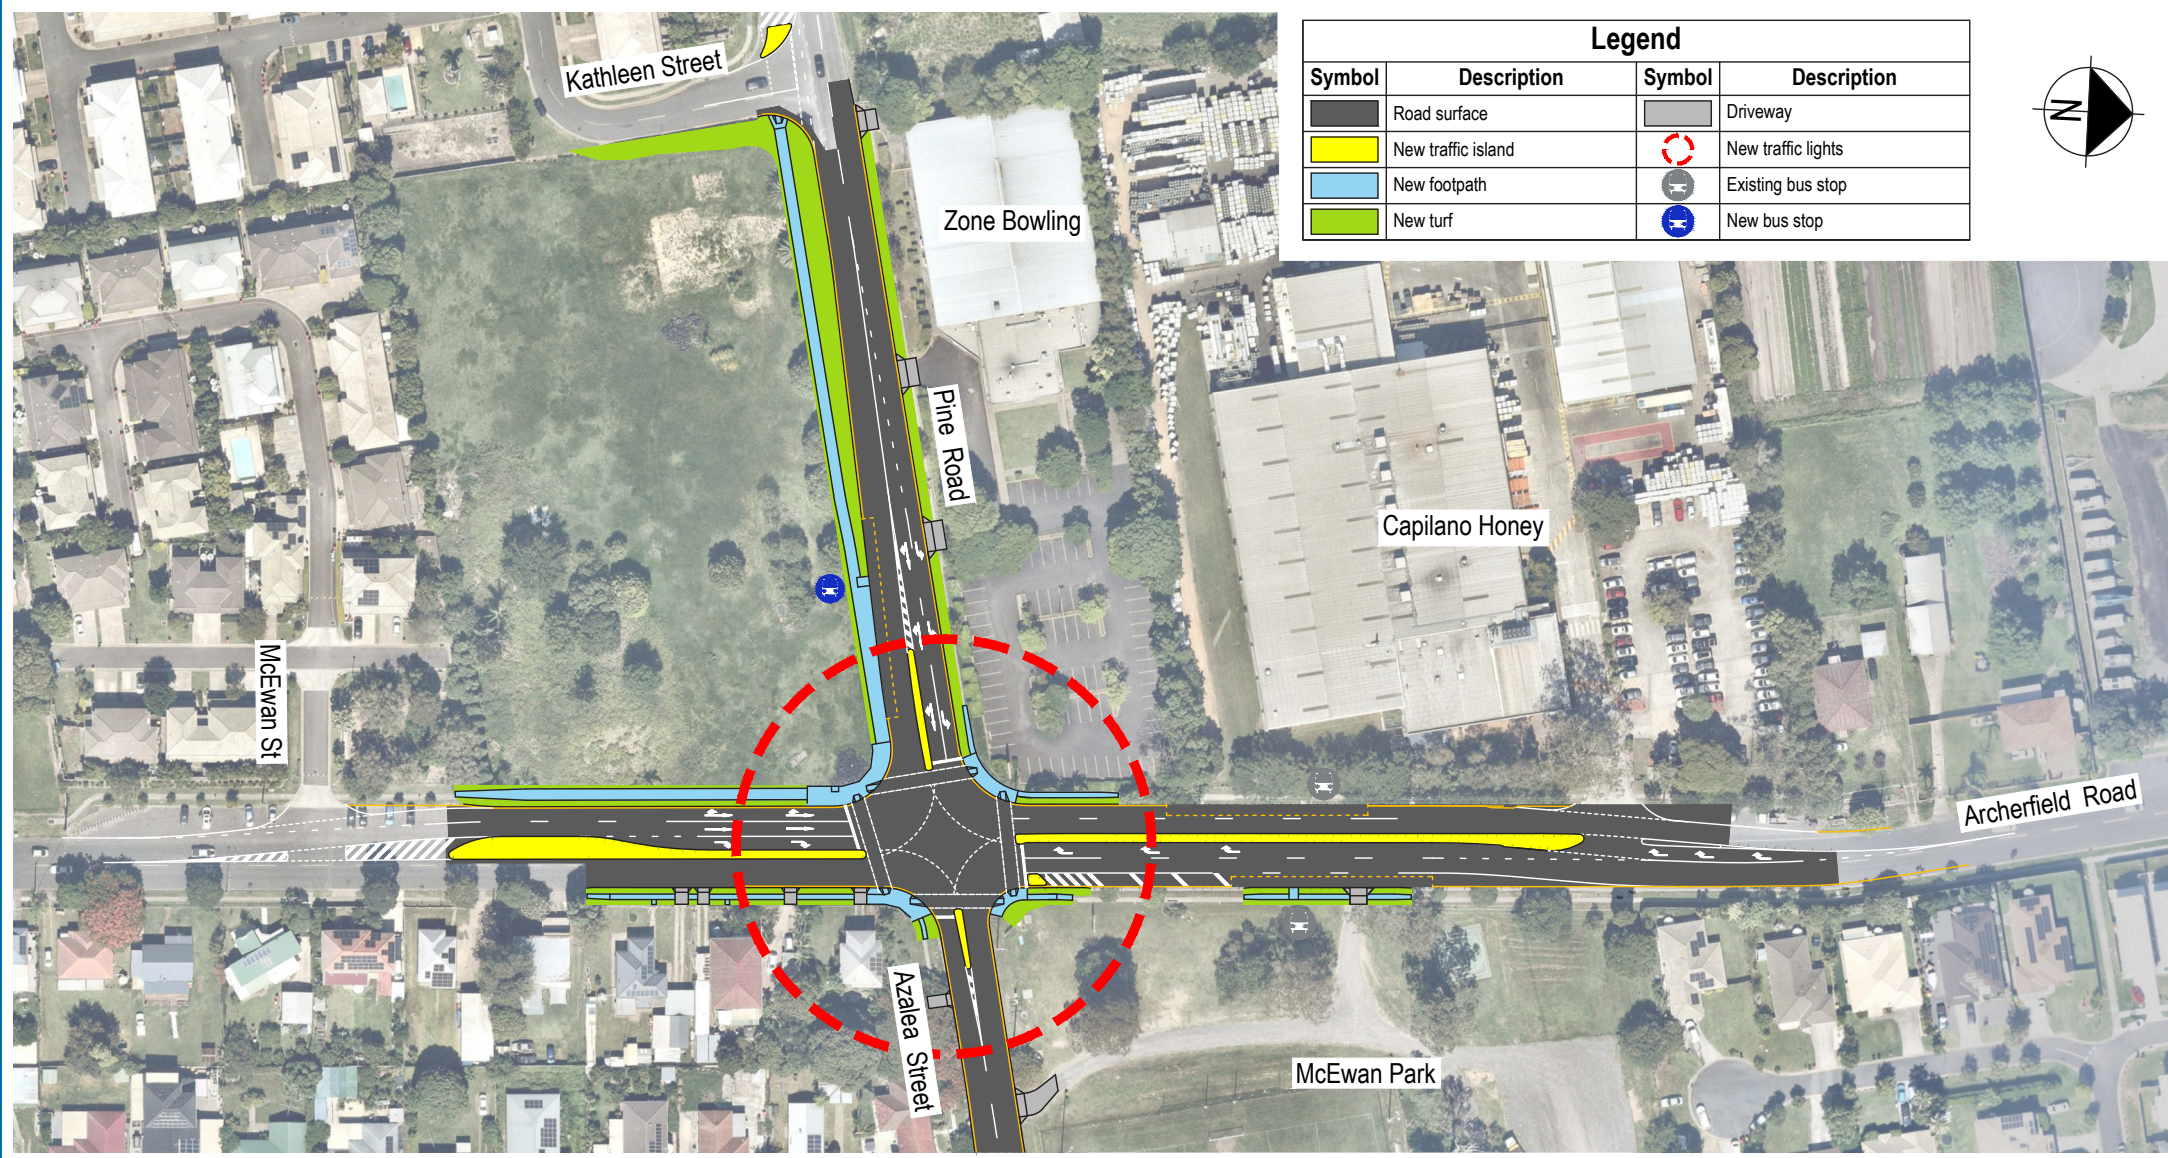

Archerfield Road, Azalea Street and Pine Road intersection upgrade

Preliminary design

Scan the QR code to find out more and register for project updates.

We encourage anyone who lives, works or travels through the area to register for project updates. Chúng tôi khuyến khích bất kỳ ai sống, làm việc hoặc đi qua khu vực này đăng ký để cập nhật thông tin về dự án.

Call us: 3178 5413 (Monday to Friday 8.30am-4.30pm) (giờ làm việc) or 3403 8888 (24 hours, 7 days) (24 giờ, 7 ngày)

Email us: cityprojects@brisbane.qld.gov.au

Visit: brisbane.qld.gov.au and search 'Archerfield Road, Azalea Street and Pine Road'
 Truy cập brisbane.qld.gov.au và tìm kiếm 'Archerfield Road, Azalea Street và Pine Road'